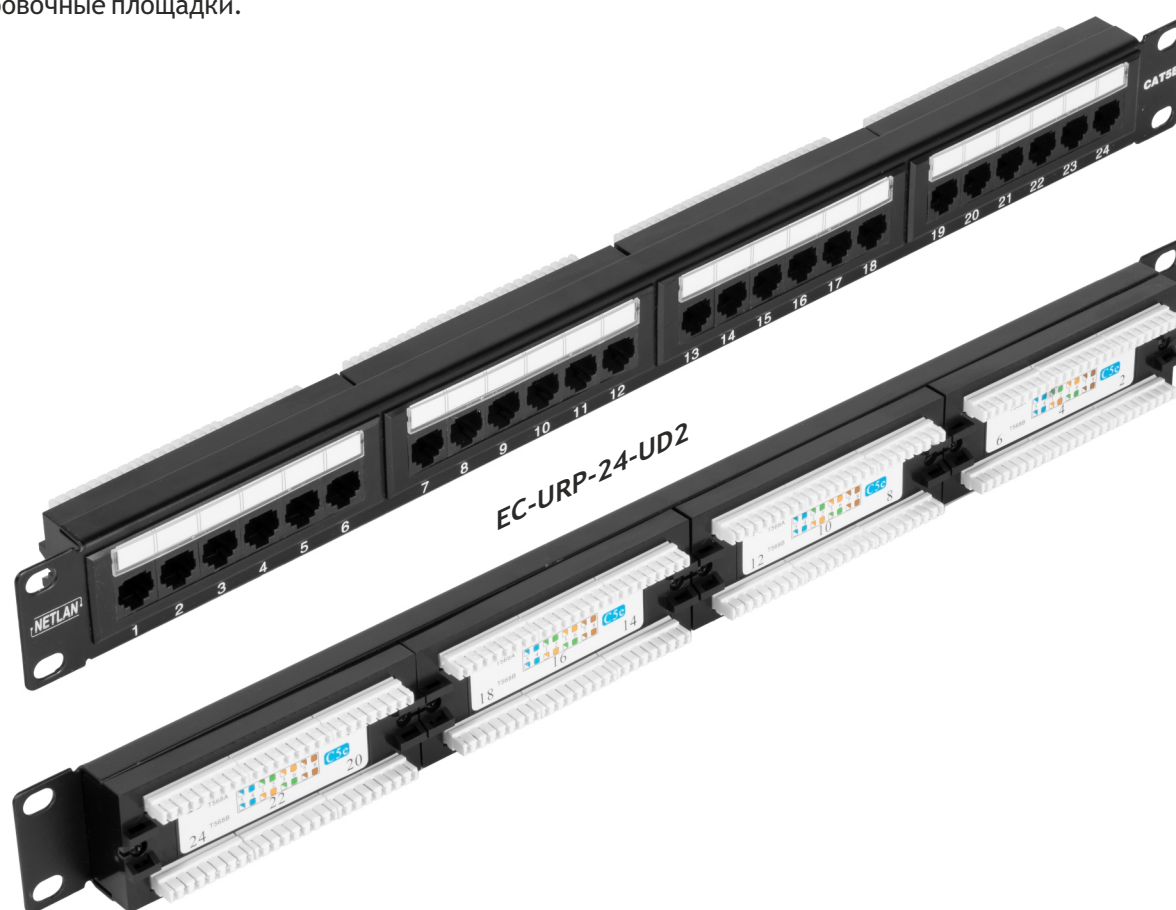

EC-URP-24-UD2

Патч-панель NETLAN 19",
1U, 24 порта, Кат.5е, RJ45/8P8C,
110/KRONE, T568A/B

- ✓ Лучшая цена
- ✓ Универсальные разъёмы KRONE/110

Коммутационные панели (патч-панели) предназначены для разделки на них кабелей различных подсистем СКС и подключения отдельных составляющих сети друг к другу коммутационными шнурами.

Патч-панель EC-URP-24-UD2 предназначена для монтажа в шкаф или стойку 19", и имеет 24 порта RJ45/8P8C категории 5е. Патч-панель выполнена в классическом черном цвете имеет универсальные контакты 110/KRONE с цветовой маркировкой по стандарту T568A/B с тыльной стороны. Для удобства администрирования, все порты пронумерованы, а также на патч-панелях имеются дополнительные маркировочные площадки.

Производитель оставляет за собой право изменять внешний вид и характеристики товара, не снижая его потребительских свойств.

ХАРАКТЕРИСТИКИ

Артикул	ЕС-URP-24-UD2
Категория	5е
Полоса пропускания, МГц	100
Исполнение	Неэкранированное
Количество портов	24
Тип разъемов	RJ45/8P8C
Материал покрытия контактов в разьеме	Золото, 3 микродюйма
Тип IDC контактов	110/KRONE
Материал покрытия IDC контактов	C5191
Допустимый диаметр проводников, AWG (мм)	24-26(0,511-0,404)
Схема разводки	T568A/B
Материал пластика	Соответствует UL94V-0
Маркировка	Все порты пронумерованы. Имеются дополнительные площадки для маркировки.
Высота, U (44,45 мм)	1
Монтаж	Шкаф или стойка 19"
Материал несущей конструкции	Сталь, 1,5 мм
Цвет	Черный
Соответствие стандартам	Соответствует требованиям стандартов: ISO/IEC 11801, EN 50173 и TIA/EIA-568
Поддерживаемые приложения	10BASE-T, 100BASE-TX, 100BASE-T4, 1000BASE-T, ATM-25, ATM-51, ATM-155, 100VG-AnyLan, TR-4, TR-16 Active, TR-16 Passive
Диапазоны температур	Хранение - от -40 до +70 Эксплуатация - от -0 до +70
Гарантия	1 год
Упаковка	Индивидуальная - картонная коробка