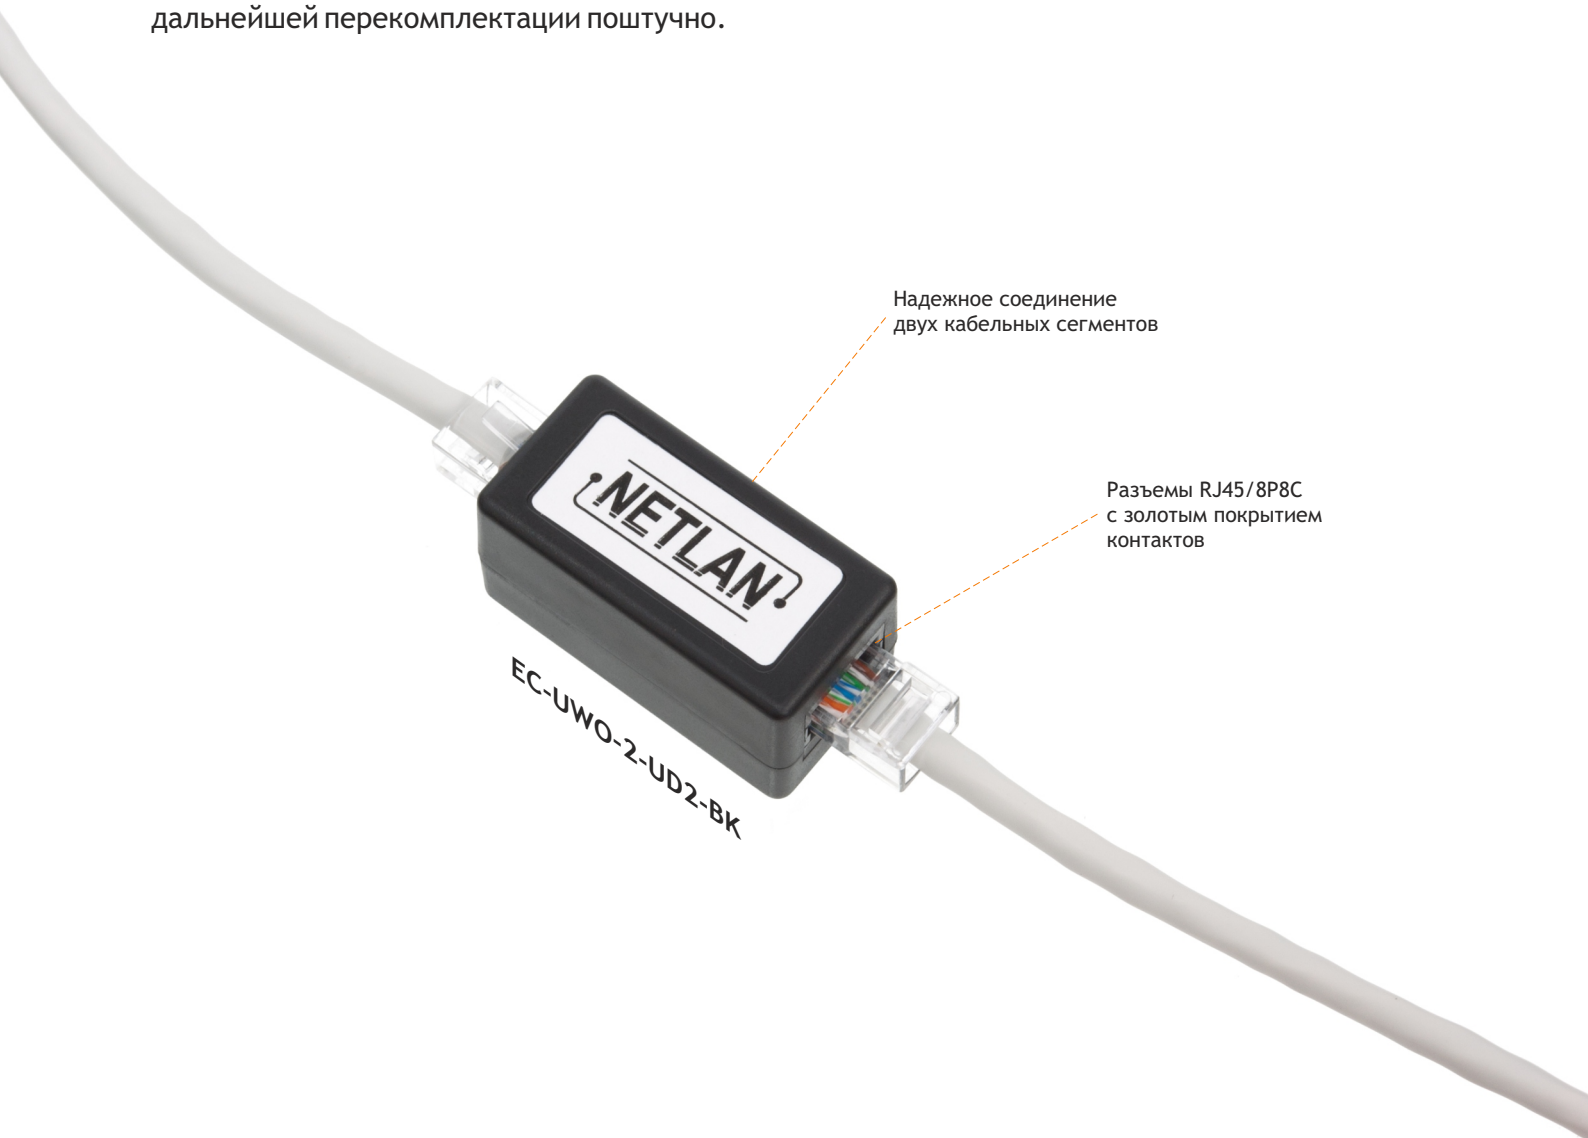

EC-UCB-55-UD2-BK-10 - черный
EC-UCB-55-UD2-WT-10 - белый
Кабельный соединитель NETLAN
RJ45-RJ45 (8P8C), Кат.5е, неэкран.,
уп-ка 10шт.

- ✓ Надежное соединение двух кабельных сегментов
- ✓ Возможность дальнейшей перекоммутации

Проходные кабельные соединители с разъемами RJ45-RJ45 (8P8C) представляют собой универсальное и функциональное решение для соединения двух кабельных сегментов. Пара коннекторов и устройство для обжима всегда найдется в арсенале монтажника, что позволяет с легкостью применять данные соединители. Это решение идеально для ситуаций, в которых требуется удлинение или ремонт постоянной линии. К тому же, данный соединитель создает разъемный контакт, позволяющий легко переключить один кабель на другой при необходимости.

Проходной соединитель **EC-UCB-55-UD2-BK-10** выполнен в чёрном цвете, а соединитель **EC-UCB-55-UD2-WT-10** - в белом цвете. Соединители соответствуют категории 5е.

Все розетки и соединители NETLAN поставляются упаковками по 10 шт. с возможностью дальнейшей перекоммутации поштучно.

Производитель оставляет за собой право изменять внешний вид и характеристики товара, не снижая его потребительских свойств.

ХАРАКТЕРИСТИКИ

Артикул	ЕС-UCB-55-UD2-ВК-10	ЕС-UCB-55-UD2-WT-10
Категория	5е	
Полоса пропускания	100 МГц	
Исполнение	Неэкранированное	
Способ соединения	Через коннекторы	
Тип портов	RJ45/8P8C-RJ45/8P8C	
Схема разводки	T568A/B	
Монтаж	-	
Цвет	Черный	Белый
Размеры, ШxВxГ, мм	24x26x47	
Соответствие стандартам	Соответствуют требованиям стандартов: ISO/IEC 11801, EN 50173 и TIA/EIA-568	
Поддерживаемые приложения	10BASE-T, 100BASE-TX, 100BASE-T4, 1000BASE-T, ATM-25, ATM-51, ATM-155, 100VG-AnyLan, TR-4, TR-16 Active, TR-16 Passive	
Диапазоны температур, С	Хранение от -40 до +70. Эксплуатация от 0 до +70	
Упаковка	Индивидуальный полиэтиленовый пакет + групповой пакет, по 10 шт. в пачке	
Гарантия	1 год	