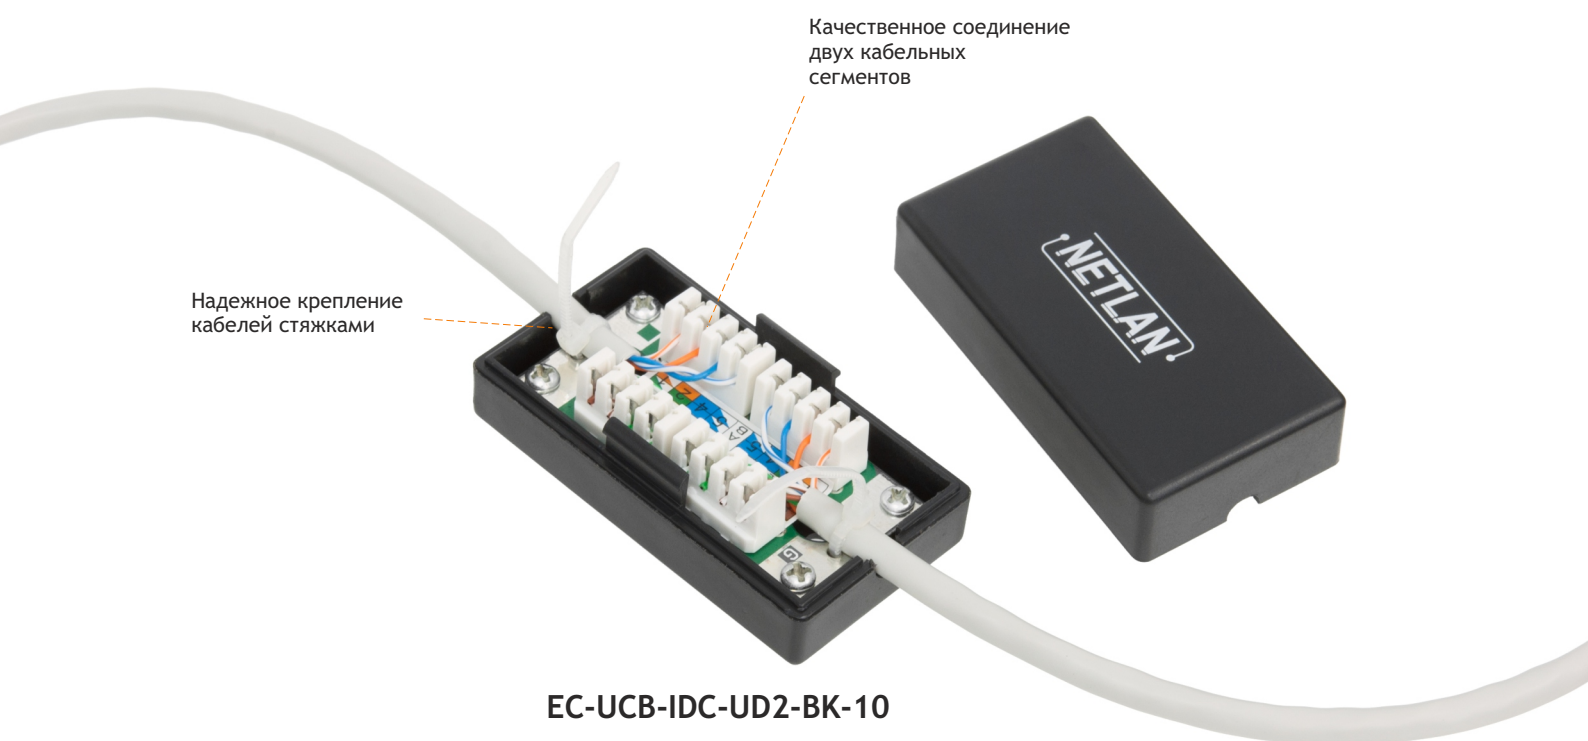

EC-UCB-IDC-UD2-BK-10 Кабельный соединитель NETLAN IDC-IDC, Кат.5е, KRONE, T568A/B, неэкран., черный, уп-ка 10шт.

- ✓ Качественное и надежное соединение двух кабельных сегментов
- ✓ Малое влияние на кабельную линию

Проходные кабельные соединители EC-UCB-IDC-UD2-BK-10 с IDC контактами представляют собой универсальное и функциональное решение соединения двух кабельных сегментов. Врезные IDC контакты обеспечат надежное и качественное соединение и, в отличие от соединителей типа RJ45-RJ45, оказывают меньшее влияние на линию. Это решение идеально для ситуаций, в которых требуется удлинение или ремонт постоянной линии с продолжительным сроком службы.

Проходные соединители выполнены в чёрном цвете и соответствуют категории 5е. Разводка кабеля производится по двум стандартам: T568A или T568B.

Все розетки и соединители NETLAN поставляются упаковками по 10шт. с возможностью дальнейшей перекоммутации поштучно.

Производитель оставляет за собой право изменять внешний вид и характеристики товара, не снижая его потребительских свойств.

ХАРАКТЕРИСТИКИ

Артикул	ЕС-UCB-IDC-UD2-БК-10
Категория	5е
Полоса пропускания	100 МГц
Исполнение	Неэкранированное
Способ соединения	Через IDC контакты (Krone)
Схема разводки	T568A/B (прямая)
Монтаж	На липком основании / на шурупах
Цвет	Черный
Размеры, ШxВxГ, мм	36x26x66
Соответствие стандартам	Соответствуют требованиям стандартов: ISO/IEC 11801, EN 50173 и TIA/EIA-568
Поддерживаемые приложения	10BASE-T, 100BASE-TX, 100BASE-T4, 1000BASE-T, ATM-25, ATM-51, ATM-155, 100VG-AnyLan, TR-4, TR-16 Active, TR-16 Passive
Диапазоны температур, С	Хранение от -40 до +70. Эксплуатация от 0 до +70
Упаковка	Индивидуальный полиэтиленовый пакет + групповой пакет, по 10 шт. в пачке
Гарантия	1 год