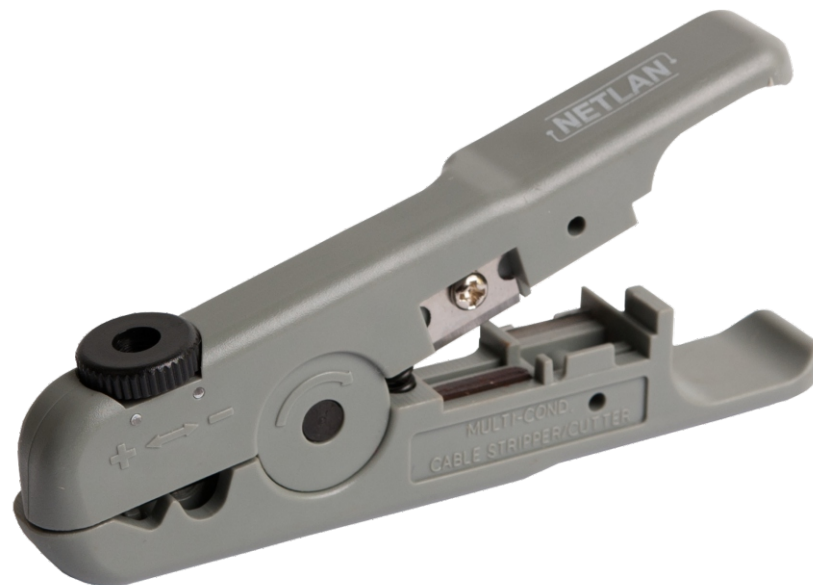

EC-CI-229W

NETLAN EC-CI-229W

	EC-CI-111
	ABS -
	9.5
	-20 +60° . -10 +50° .
	-
	1

			3	
EC-CI-229W			0,000463	0,060